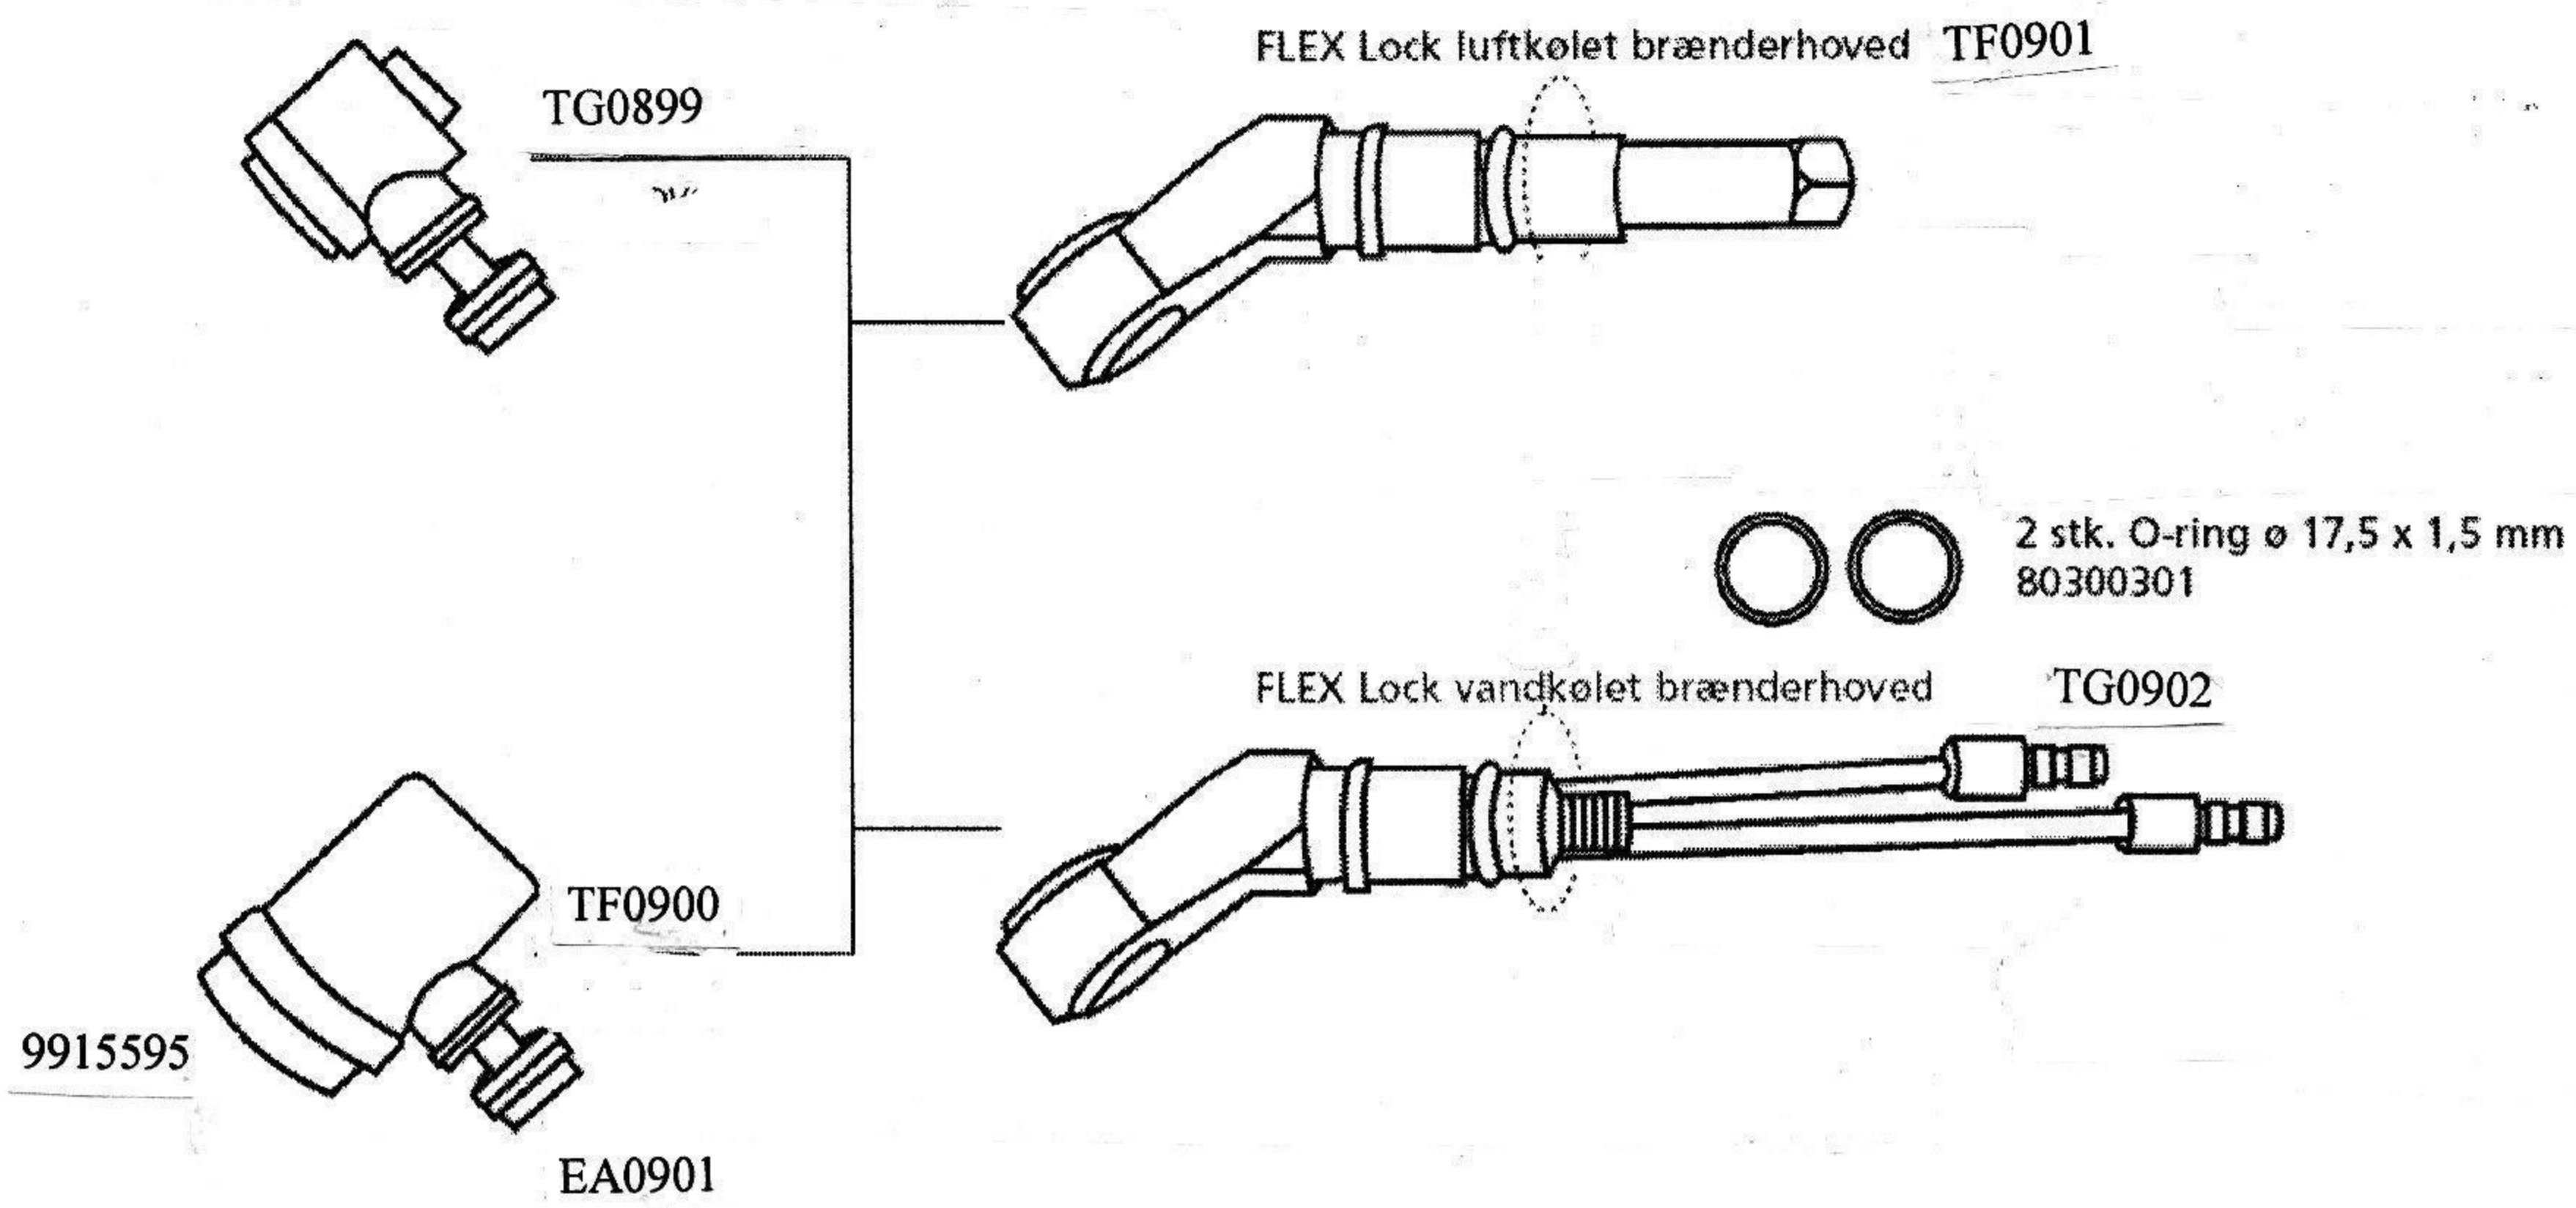

FLEX Lock luft-/vandkølet brænderhoved

WBL1504-002-AG3 Trafimet Flex lock 150 -4 meter

WBL1508-002-AG3 Trafimet Flex lock 150 8 meter

WBW2504-002-AG3Trafimet Flex lock 250 W -4 m

WBW2508-002-AG3Trafimet Flex lock 250 W -8 m

Deler

TG0899 TIG Hode Flex lock lite
TF0900 TIG hode Flex lock stort
TG0902 Flex lock kropp vannkjølt
TF0901 Flex lock kropp egenkjølt
EA0901 Strammeskrue Flex Lock
9915595 Isolasjonsring std. Linse